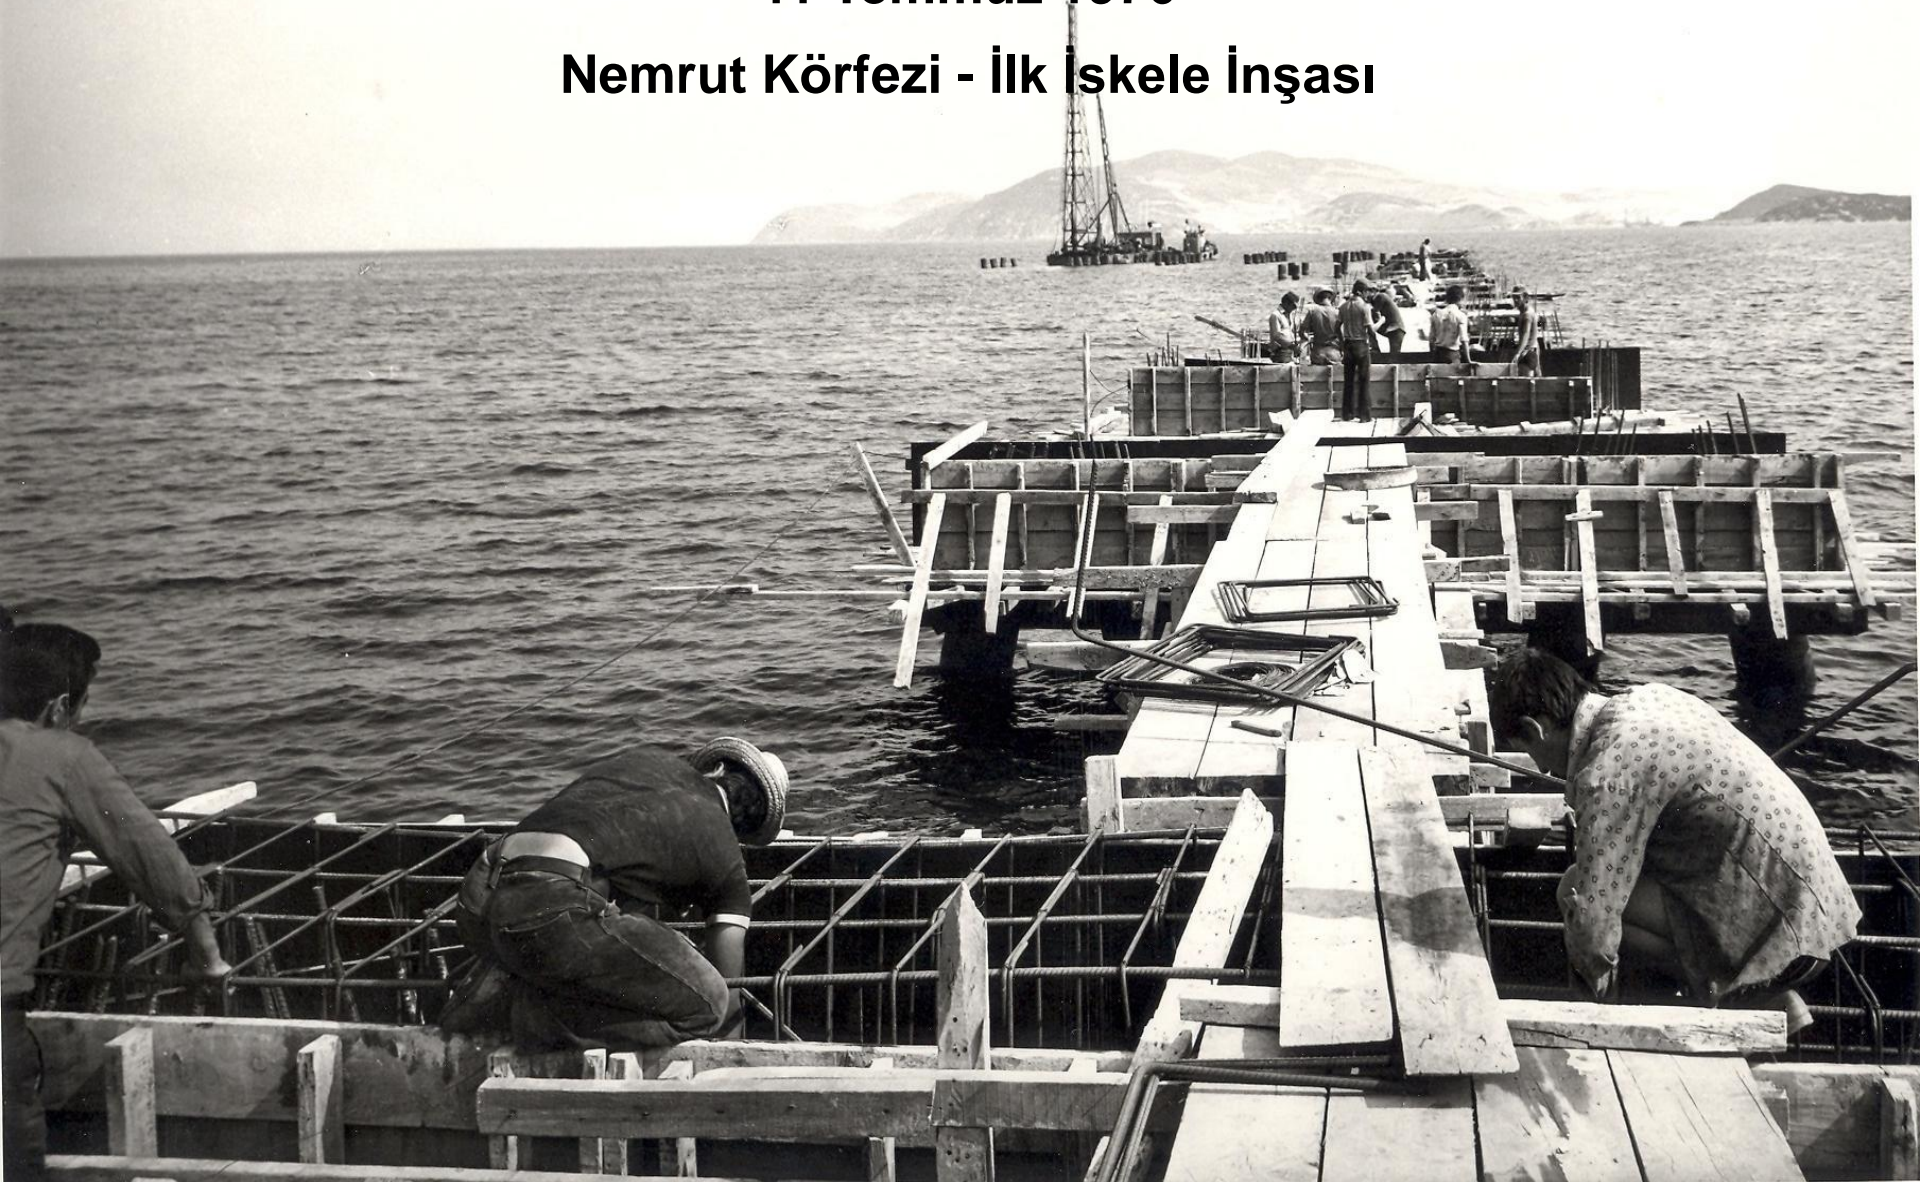

EGE GÜBRE SANAYİİ A.Ş.

EGE GÜBRE 14.09.2010

EGE GÜBRE SANAYİİ A.Ş.

11 Temmuz 1976

Nemrut Körfezi - İlk İskele İnşası

EGE GÜBRE SANAYİİ A.Ş.

16 Eylül 1976

Nemrut Körfezi - İlk İskele İnşası

EGE GÜBRE SANAYİİ A.Ş. 25 Mart 2010

EGE GÜBRE SANAYİİ A.Ş.

15 Ekim 1977

Nemrut Körfezi - İlk Gemi

M/V ERZURUM

EGE GÜBRE SANAYİİ A.Ş.

- Gübre Sanayii A.Ş. 11 Ocak 1973 yılında kurulmuş, 15.10.1977 yılında ise ilk gemi bölgenin ilk iskelesi olan tesisimize yanaşmıştır.