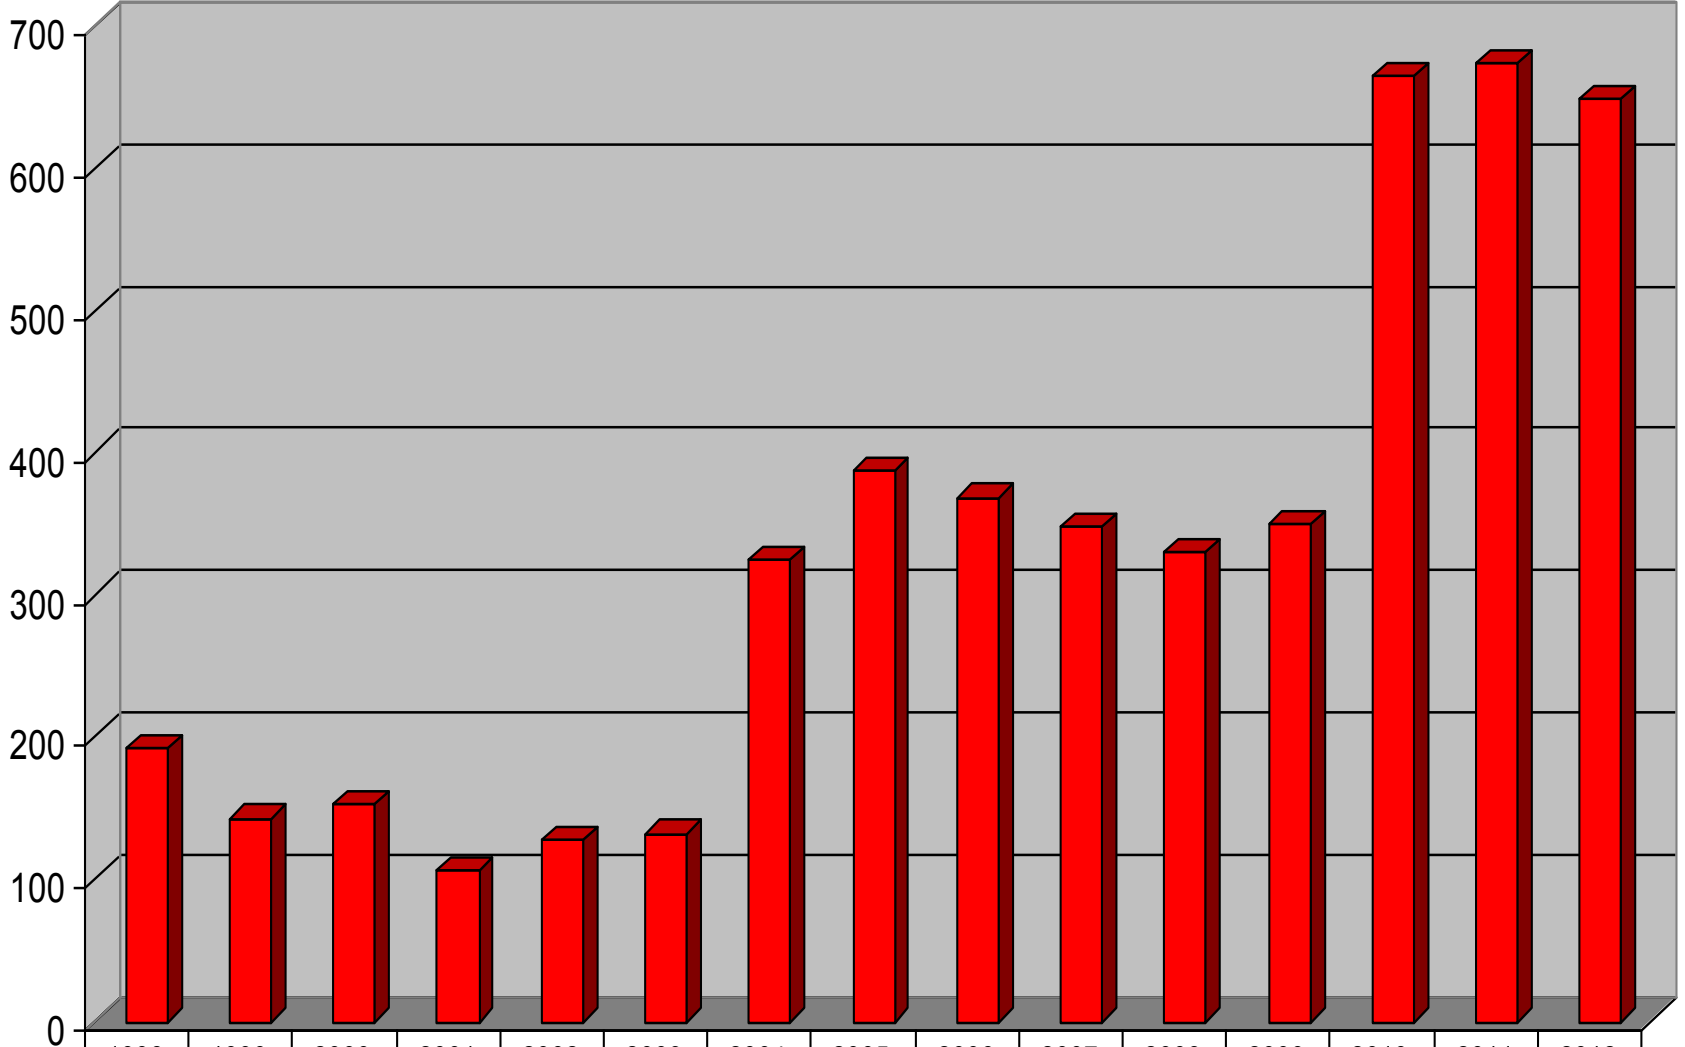

EGE GÜBRE GEMİ ADETLERİ

■ GEMİ ADETLERİ

1998

1999

2000

2001

2002

2003

2004

2005

2006

2007

2008

2009

2010

2011

2012

192

143

153

106

127

132

324

386

368

348

329

349

664

672

647