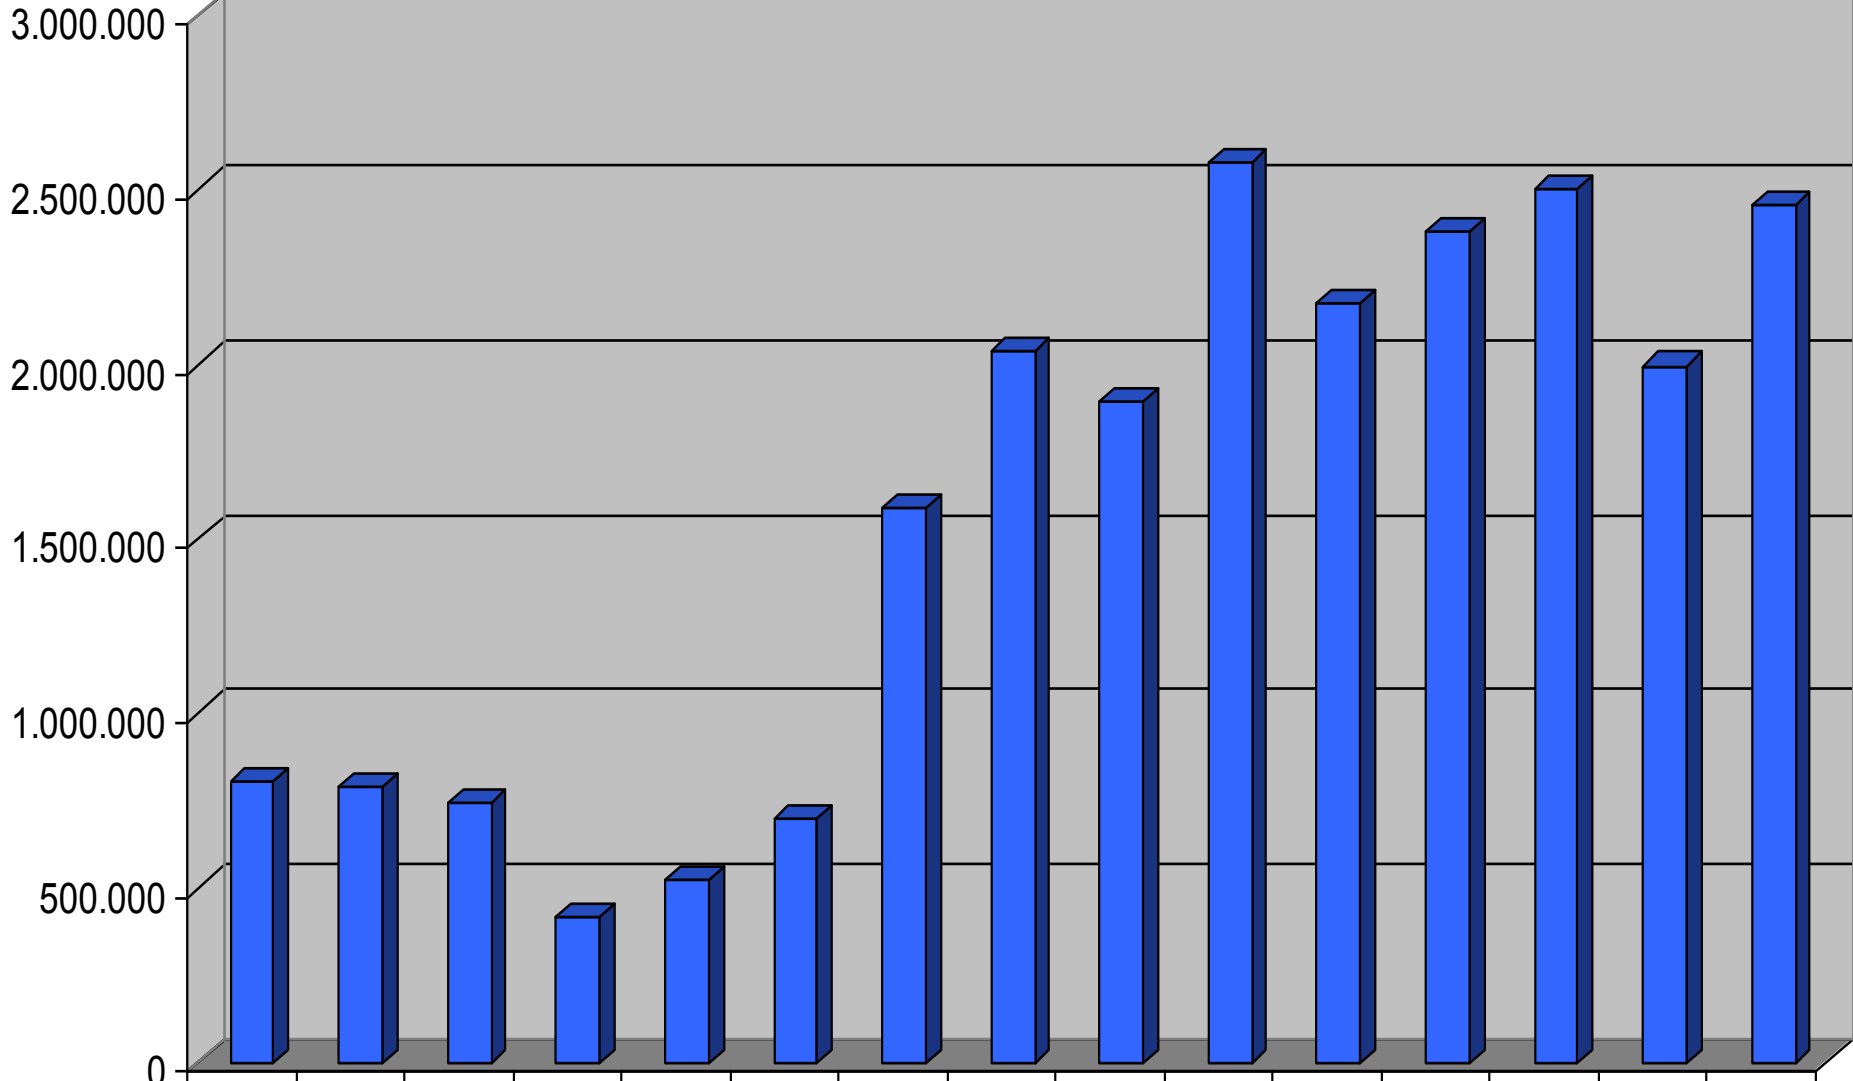

EGE GÜBRE DÖKME YÜK HAREKETLERİ (Ton)

MİKTAR	802.083	786.849	744.722	415.633	522.278	697.018	1.584.874	2.038.612	1.890.064	2.580.195	2.176.111	2.380.868	2.499.900	1.994.921	2.457.564
--------	---------	---------	---------	---------	---------	---------	-----------	-----------	-----------	-----------	-----------	-----------	-----------	-----------	-----------

2004

2005

2006

2007

2008

2009

2010

2011