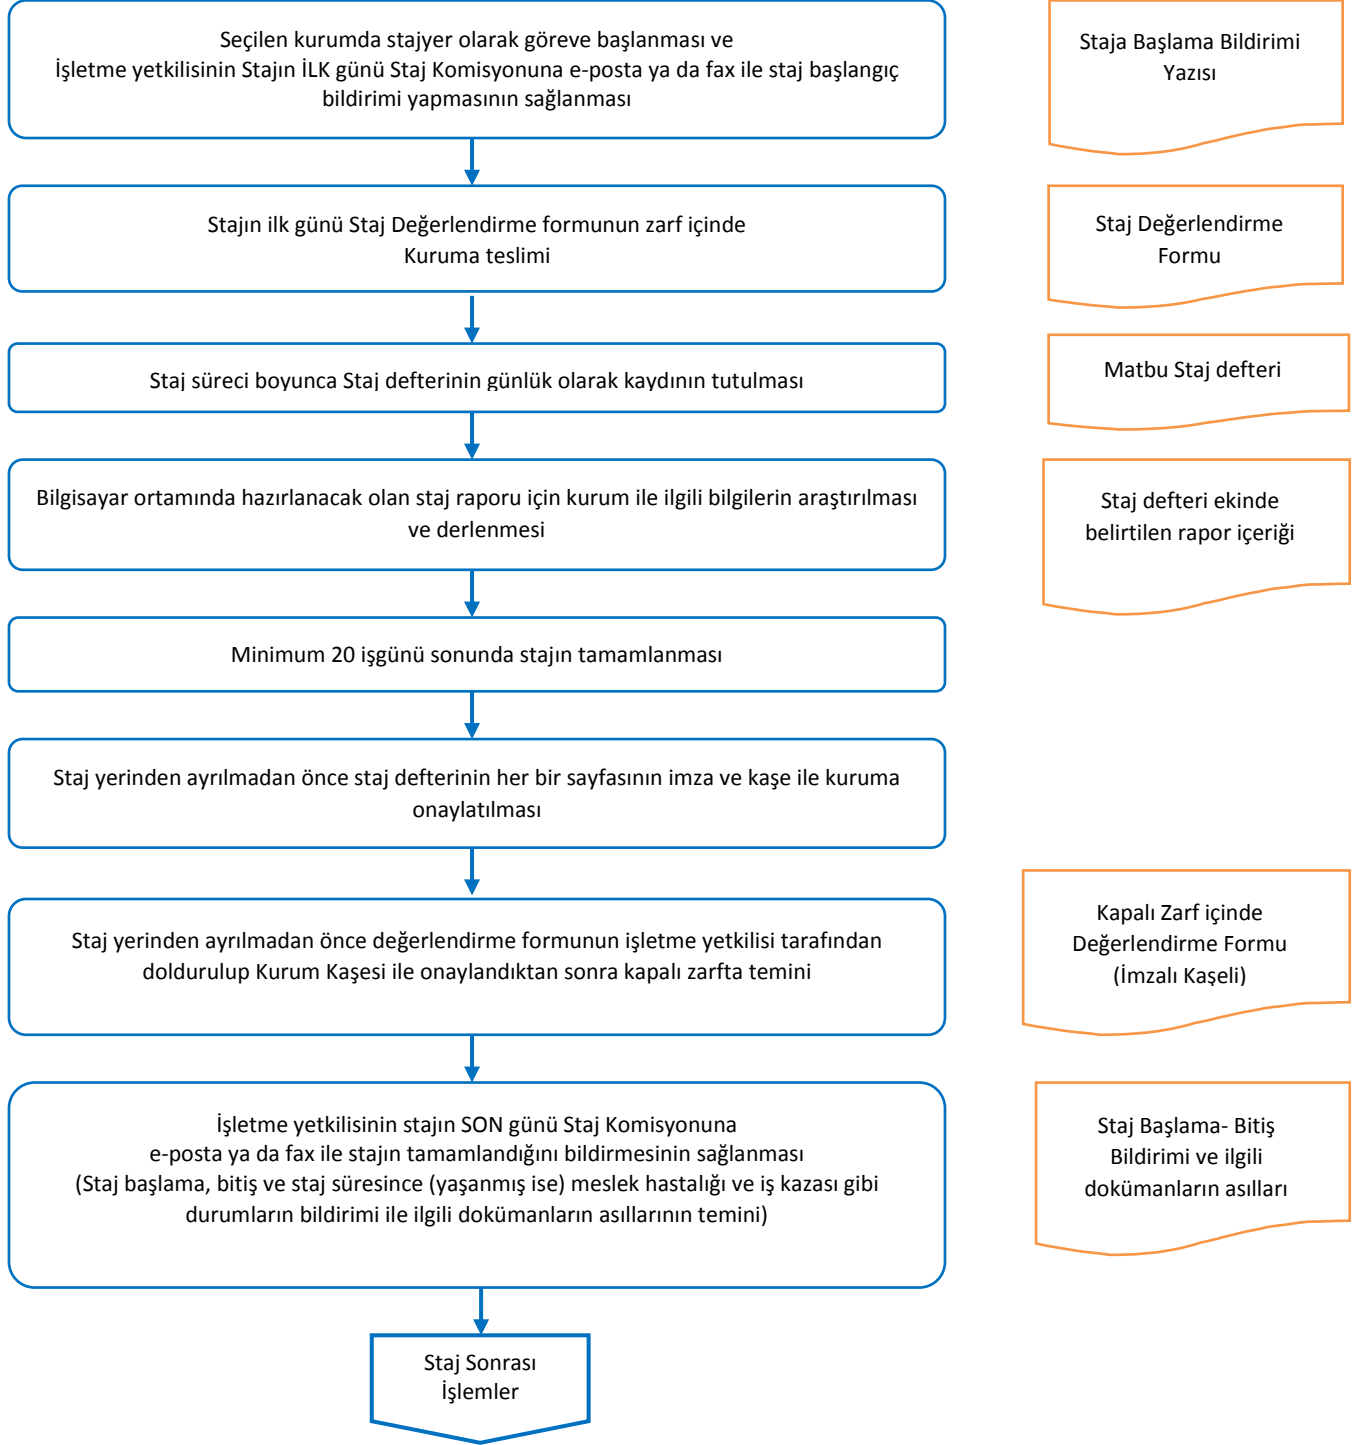

**DENİZCİLİK İŞLETMELERİ YÖNETİMİ BÖLÜMÜ**

**STAJ İŞ AKIŞ ŞEMASI**

**Staj Öncesi İşlemler(1/3)**

**HAZIRLAYAN:**

Kalite Koordinatörü

**ONAYLAYAN:**

Fakülte Dekanı

### Staj Esnasındaki İşlemler (2/3)

**HAZIRLAYAN:**

Kalite Koordinatörü

**ONAYLAYAN:**

Fakülte Dekanı